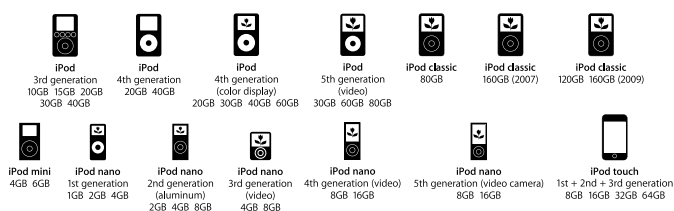

## iPod® Dockingstation für cubo 2010 / elements W DS-4101

Das stylische Accessoire von sonoro.  
Die optional erhältliche iPod® Dockingstation eDock im markanten Design ermöglicht mit iPod® Ladefunktion angeschlossen an den cubo 2010 oder elements W unbegrenztes Hör-Vergnügen.

Die eDock von sonoro ist kompatibel mit allen gängigen iPod® Modellen, die über einen 30-pin Anschluss verfügen.

Passend erhältlich in Silber, Weiß und Schwarz.

- iPod® Ladefunktion
- Durch Fernbedienung ansteuerbar
- Inklusive A & B iPod® Adapter

### Maße

- ca. 90 mm (Ø), 23 mm (h)
- ca. 160 Gramm

GERMAN  
DESIGN &  
ENGINEERING  
sonoro

Alle Modelle, alle Farben  
mit Sofortlieferung erhältlich bei

[sonoro-store.de](http://sonoro-store.de)

Ihr autorisierter Online-Store