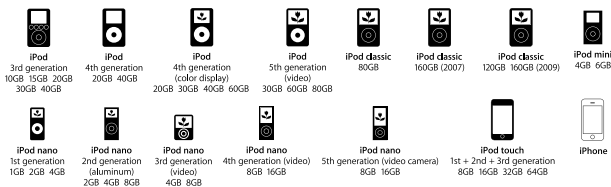

cuboDock

Design Stereo iPod®/iPhone® Dockingstation mit Bluetooth®
AU-7000

mit **Bluetooth®**
für kabelloses
Hörvergnügen

Voller Klang, makellose Oberflächen
und stilvolles Design in bewährter
Qualität: cuboDock vereint das
Beste von sonoro in einer
brandneuen Stereo iPod®
Dockingstation im cubo Design.

Produktdaten

Technik

- 2-Wege/4-Lautsprecher Stereo iPod®/iPhone® Dockingstation mit Ladefunktion
- Digitaler Soundprozessor (DSP) für ein optimal ausgewogenes Höhen-Tiefen-Verhältnis im Klang
- Gewebehohtöner für brillante Höhen
- Neodymium Doppel-Magnet Basstreiber für kontrollierte und klare Bässe
- Rückwärtige Bassreflexröhre ermöglicht besonders viel Tiefgang im Bass
- Bluetooth® Schnittstelle zum kabellosen Audio Streaming vom iPad®, PC oder Mobiltelefon
- Fernbedienung (iPod®/iPhone® ansteuerbar)

Fernbedienung

Design

- Hör-Interieur von sonoro: stylische Stereo iPod® Dockingstation für Privaträume, Hotellerie, Designumgebungen
- Holzkorpus mit sonoro typischer Form mit „runden Ecken“
- Lautsprecherabdeckung aus Metall in verschiedenen Farben
- Entwickelt und gestaltet in Deutschland
- Farben: Schwarz/Schwarz, Weiß/Weiß, Walnuss/Schwarz, Bambus/Weiß, Weiß/Blau, Weiß/Grün, Weiß/Pink

Maße

ca. 380 mm (b) x 162 mm (h) x 164 mm (t)
ca. 3500 Gramm

Alle Modelle, alle Farben
mit Sofortlieferung erhältlich bei

sonoro-store.de

Ihr autorisierter Online-Store
www.sonoro-store.de
Tel.: 09561/853322